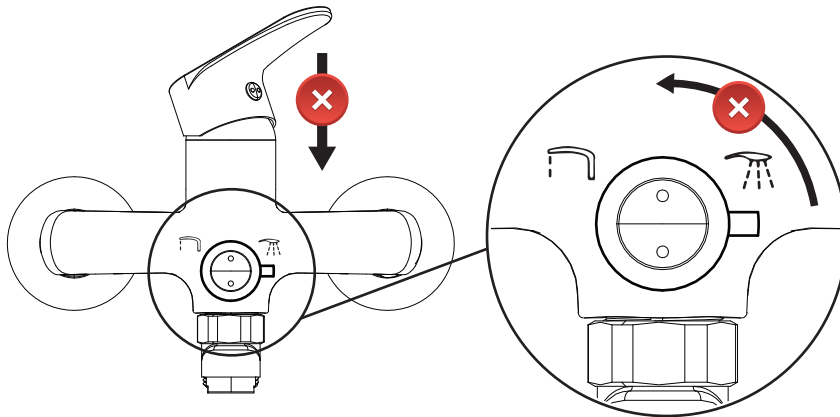

typ type Тип тип
056M, 057M

Dodatkowa złączka 3/4"
Additional reductor 3/4"

Zusätzlich Reduktion 3/4" zoll
дополнительный переходник 3/4"

- Po użyciu zamknij dopływ wody
- After usage turn off the faucet
- Nach dem Gebrauch den Wasserzulauf abschliessen
- Необходимо закрывать подачу воды после каждого использования продукта