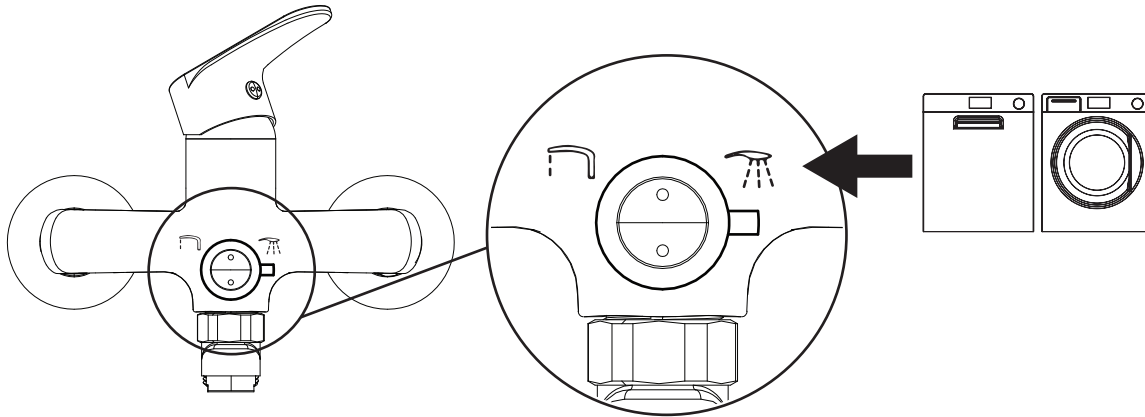

typ type Тип тип
056M, 057M

Dodatkowa złączka 3/4"
Additional reductor 3/4"

Zusätzlich Reduktion 3/4" zoll
дополнительный переходник 3/4"

- Po użyciu zamknij dopływ wody
- After usage turn off the faucet
- Nach dem Gebrauch den Wasserzulauf abschliessen
- Необходимо закрывать подачу воды после каждого использования продукта