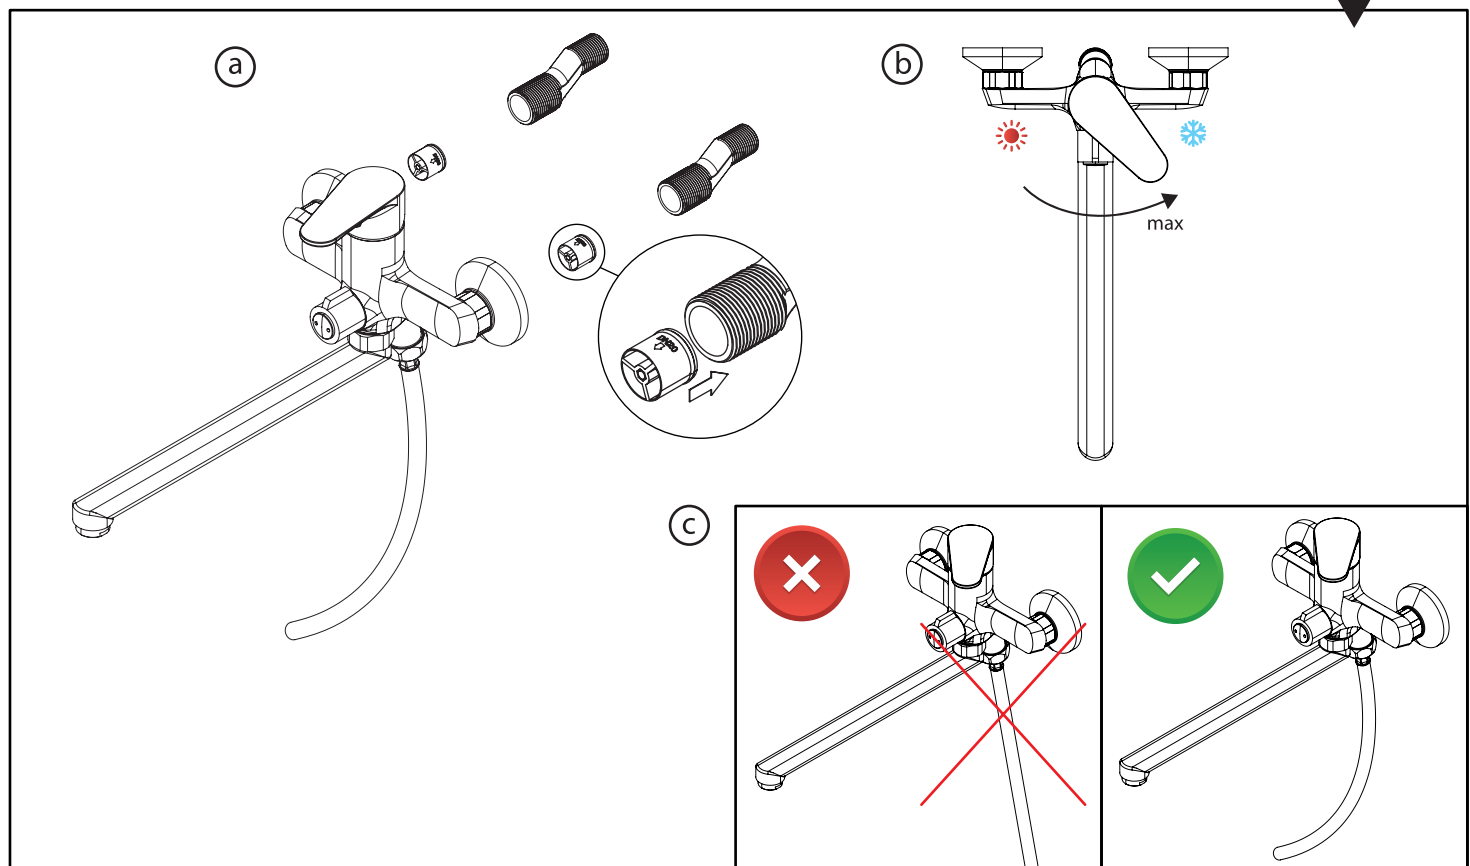

typ type Тип тип
056M, 057M

Dodatkowa złączka 3/4"
Additional reductor 3/4"

Zusätzlich Reduktion 3/4" zoll
дополнительный переходник 3/4"

- Po użyciu zamknij dopływ wody
- After usage turn off the faucet
- Nach dem Gebrauch den Wasserzulauf abschliessen
- Необходимо закрывать подачу воды после каждого использования продукта