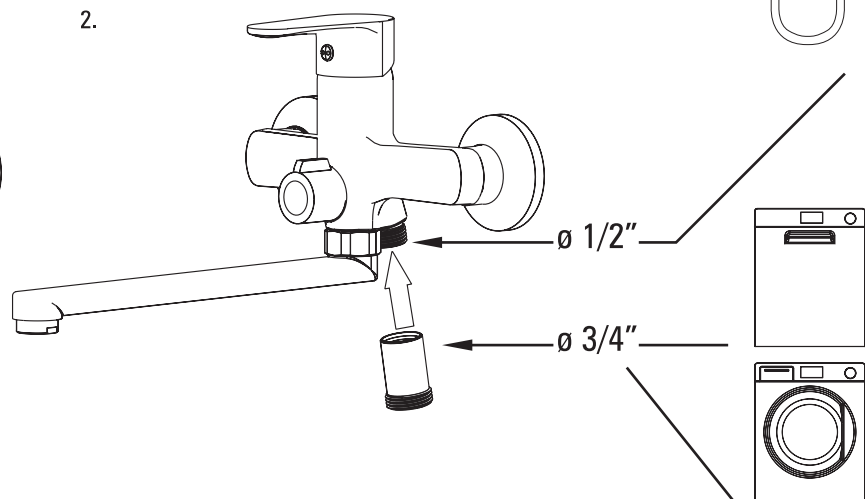

typ type Тип тип
056M, 057M

Dodatkowa złączka 3/4"
Additional reductor 3/4"

Zusätzlich Reduktion 3/4" zoll
дополнительный переходник 3/4"

- Po użyciu zamknij dopływ wody
- After usage turn off the faucet
- Nach dem Gebrauch den Wasserzulauf abschliessen
- Необходимо закрывать подачу воды после каждого использования продукта